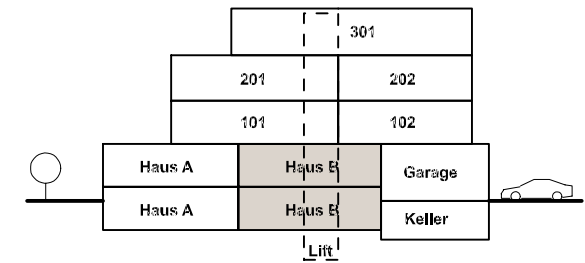

  
HAUS B

**Schema-Schnitt  
Mehrfamilienhaus**

**Stockwerk  
Erdgeschoss-Maisonette**

**Wohnfläche  
116.2 m<sup>2</sup>**

**Grösse  
4 ½ Zi.**

**Verkaufspreis  
CHF 880'000**