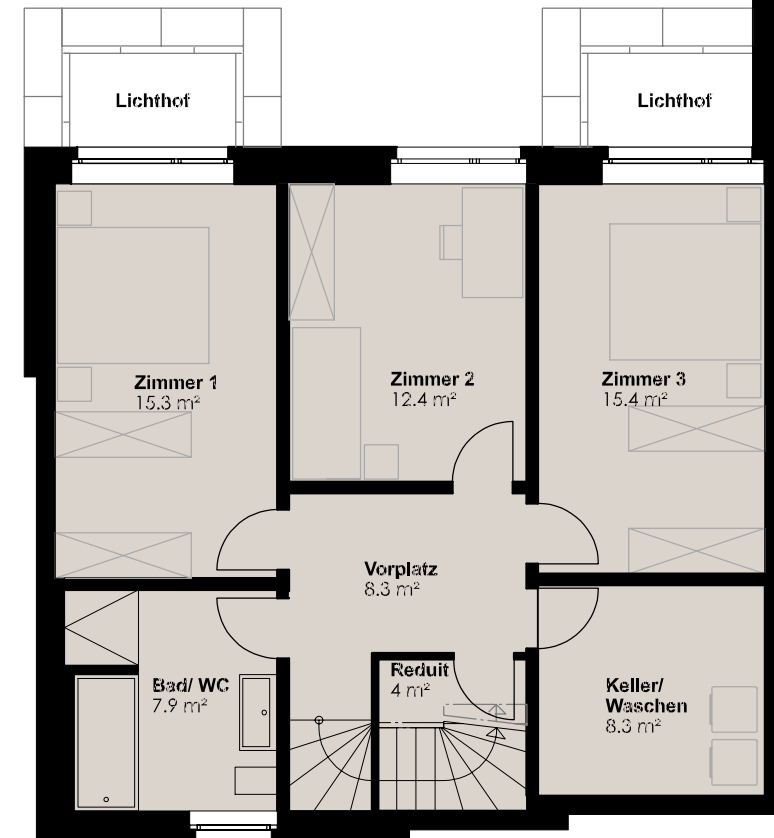

  
HAUS B

**Schema-Schnitt  
Mehrfamilienhaus**

**Stockwerk  
Erdgeschoss-Maisonette**

**Wohnfläche  
116.2 m<sup>2</sup>**

**Grösse  
4 ½ Zi.**

**Verkaufspreis  
CHF 880'000**