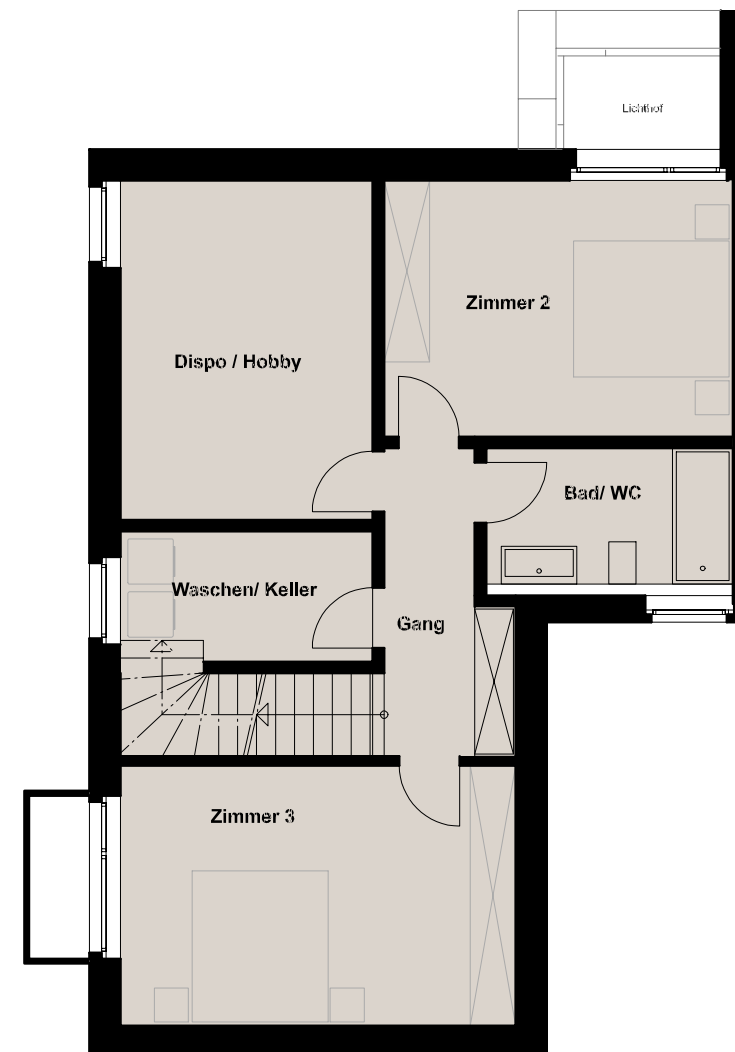

  
HAUS A

**Schema-Schnitt  
Mehrfamilienhaus**

**Stockwerk  
Erdgeschoss-Maisonette**

**Wohnfläche**  
131 m<sup>2</sup>

**Grösse**  
4 ½ - 5 ½ Zi.

**Verkaufspreis**  
CHF 920'000

0 1 2 3 4 5  
Meterangaben