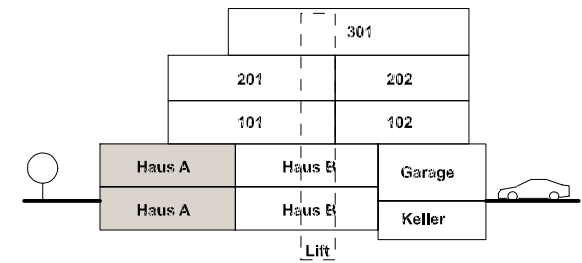

  
HAUS A

**Schema-Schnitt  
Mehrfamilienhaus**

**Stockwerk  
Erdgeschoss-Maisonette**

**Wohnfläche**  
131 m<sup>2</sup>

**Grösse**  
4 ½ - 5 ½ Zi.

**Verkaufspreis**  
CHF 920'000

0 1 2 3 4 5  
Meterangaben