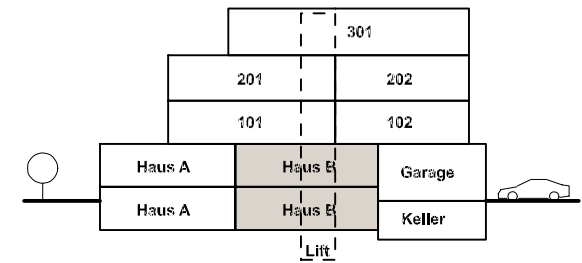

HAUS B

**Schema-Schnitt
Mehrfamilienhaus**

**Stockwerk
Erdgeschoss-Maisonette**

Wohnfläche
116.2 m²

Grösse
4 ½ Zi.

Verkaufspreis
CHF 880'000