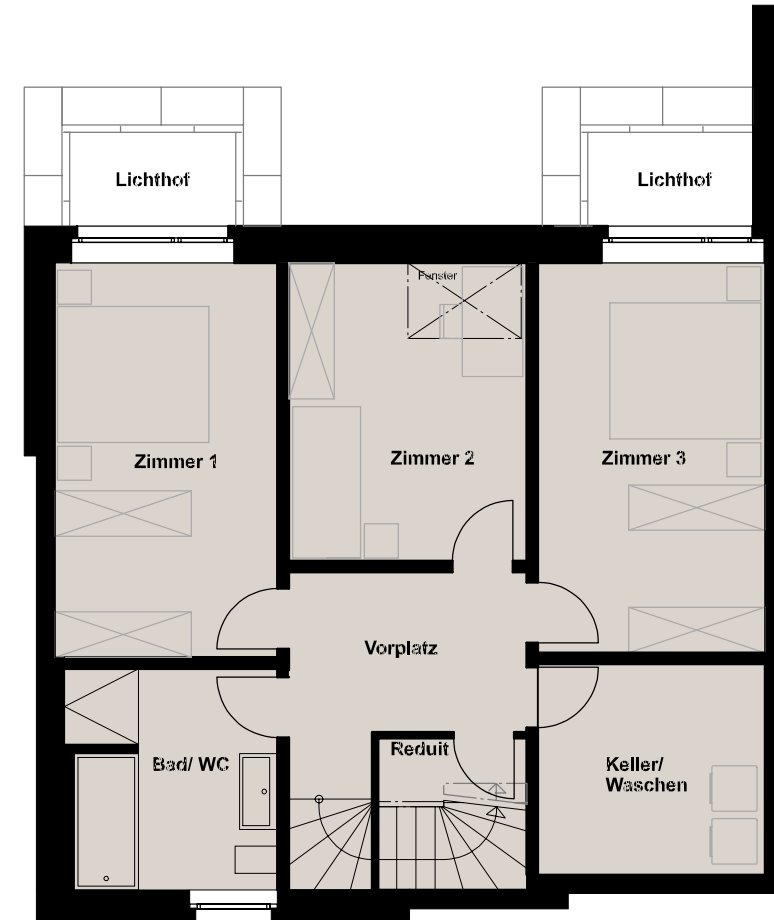

HAUS B

**Schema-Schnitt
Mehrfamilienhaus**

**Stockwerk
Erdgeschoss-Maisonette**

Wohnfläche
116.2 m²

Grösse
4 ½ Zi.

Verkaufspreis
CHF 880'000